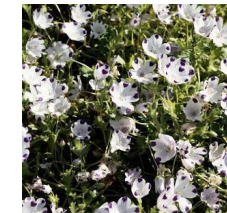

Kurpark, Warmbad Wildblumenwiese Blumen Pflanzen

Adonis oestivalis
(Adonisröschen)

Centaurea cyanus
(Kornblumen)

Chrysanthemum
carinatum

Chrysanthemum
spectabile

Consolida
orientalis
(Steppen-
Rittersporn)

Coreopsis
tinctoria
(Färber –
Mädchenauge)

Cosmos
sulphureus
(Schmuck
körbchen)

Dimorphotheca
sinuata
(Kapkörbchen)

Eschscholtzia
Californica
(Schlafmützchen)

Gilia tricolour
(Sperrkraut)

Godetia amoena
(Atlasblumen)

Lavatera trimestris
(Bechermalve)

Linaria maroccana
(Leinkraut)

Linum grandiflorum
rubrum
(Roter Lein)

Linum perenne
(Leinsamen der
Blauen Alb)

Nemophila
maculate
(Hainblumen)

Natternkopf

Nigella
damascene
(Gretel im Busch)