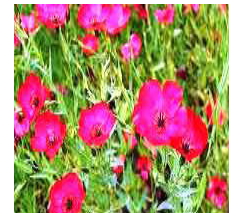

Kurpark, Warmbad Wildblumenwiese Blumen Pflanzen

Adonis oestivalis
(Adonisröschen)

Centaurea cyanus
(Kornblumen)

Chrysanthemum
carinatum

Chrysanthemum
spectabile

Consolida
orientalis
(Steppen-
Rittersporn)

Coreopsis
tinctoria
(Färber –
Mädchenauge)

Cosmos
sulphureus
(Schmuck
körbchen)

Dimorphotheca
sinuata
(Kapkörbchen)

Eschscholtzia
Californica
(Schlafmützchen)

Gilia tricolour
(Sperrkraut)

Godetia amoena
(Atlasblumen)

Lavatera trimestris
(Bechermalve)

Linaria maroccana
(Leinkraut)

Linum grandiflorum
rubrum
(Roter Lein)

Linum perenne
(Leinsamen der
Blauen Alb)

Nemophila
maculate
(Hainblumen)

Natternkopf

Nigella
damascene
(Gretel im Busch)