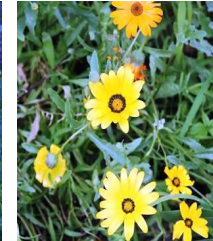

Kurpark, Warmbad Wildblumenwiese Blumen Pflanzen

Adonis oestivalis
(Adonisröschen)

Centaurea cyanus
(Kornblumen)

Chrysanthemum
carinatum

Chrysanthemum
spectabile

Consolida
orientalis
(Steppen-
Rittersporn)

Coreopsis
tinctoria
(Färber –
Mädchenauge)

Cosmos
sulphureus
(Schmuck
körbchen)

Dimorphotheca
sinuata
(Kapkörbchen)

Eschscholtzia
Californica
(Schlafmützchen)

Gilia tricolour
(Sperrkraut)

Godetia amoena
(Atlasblumen)